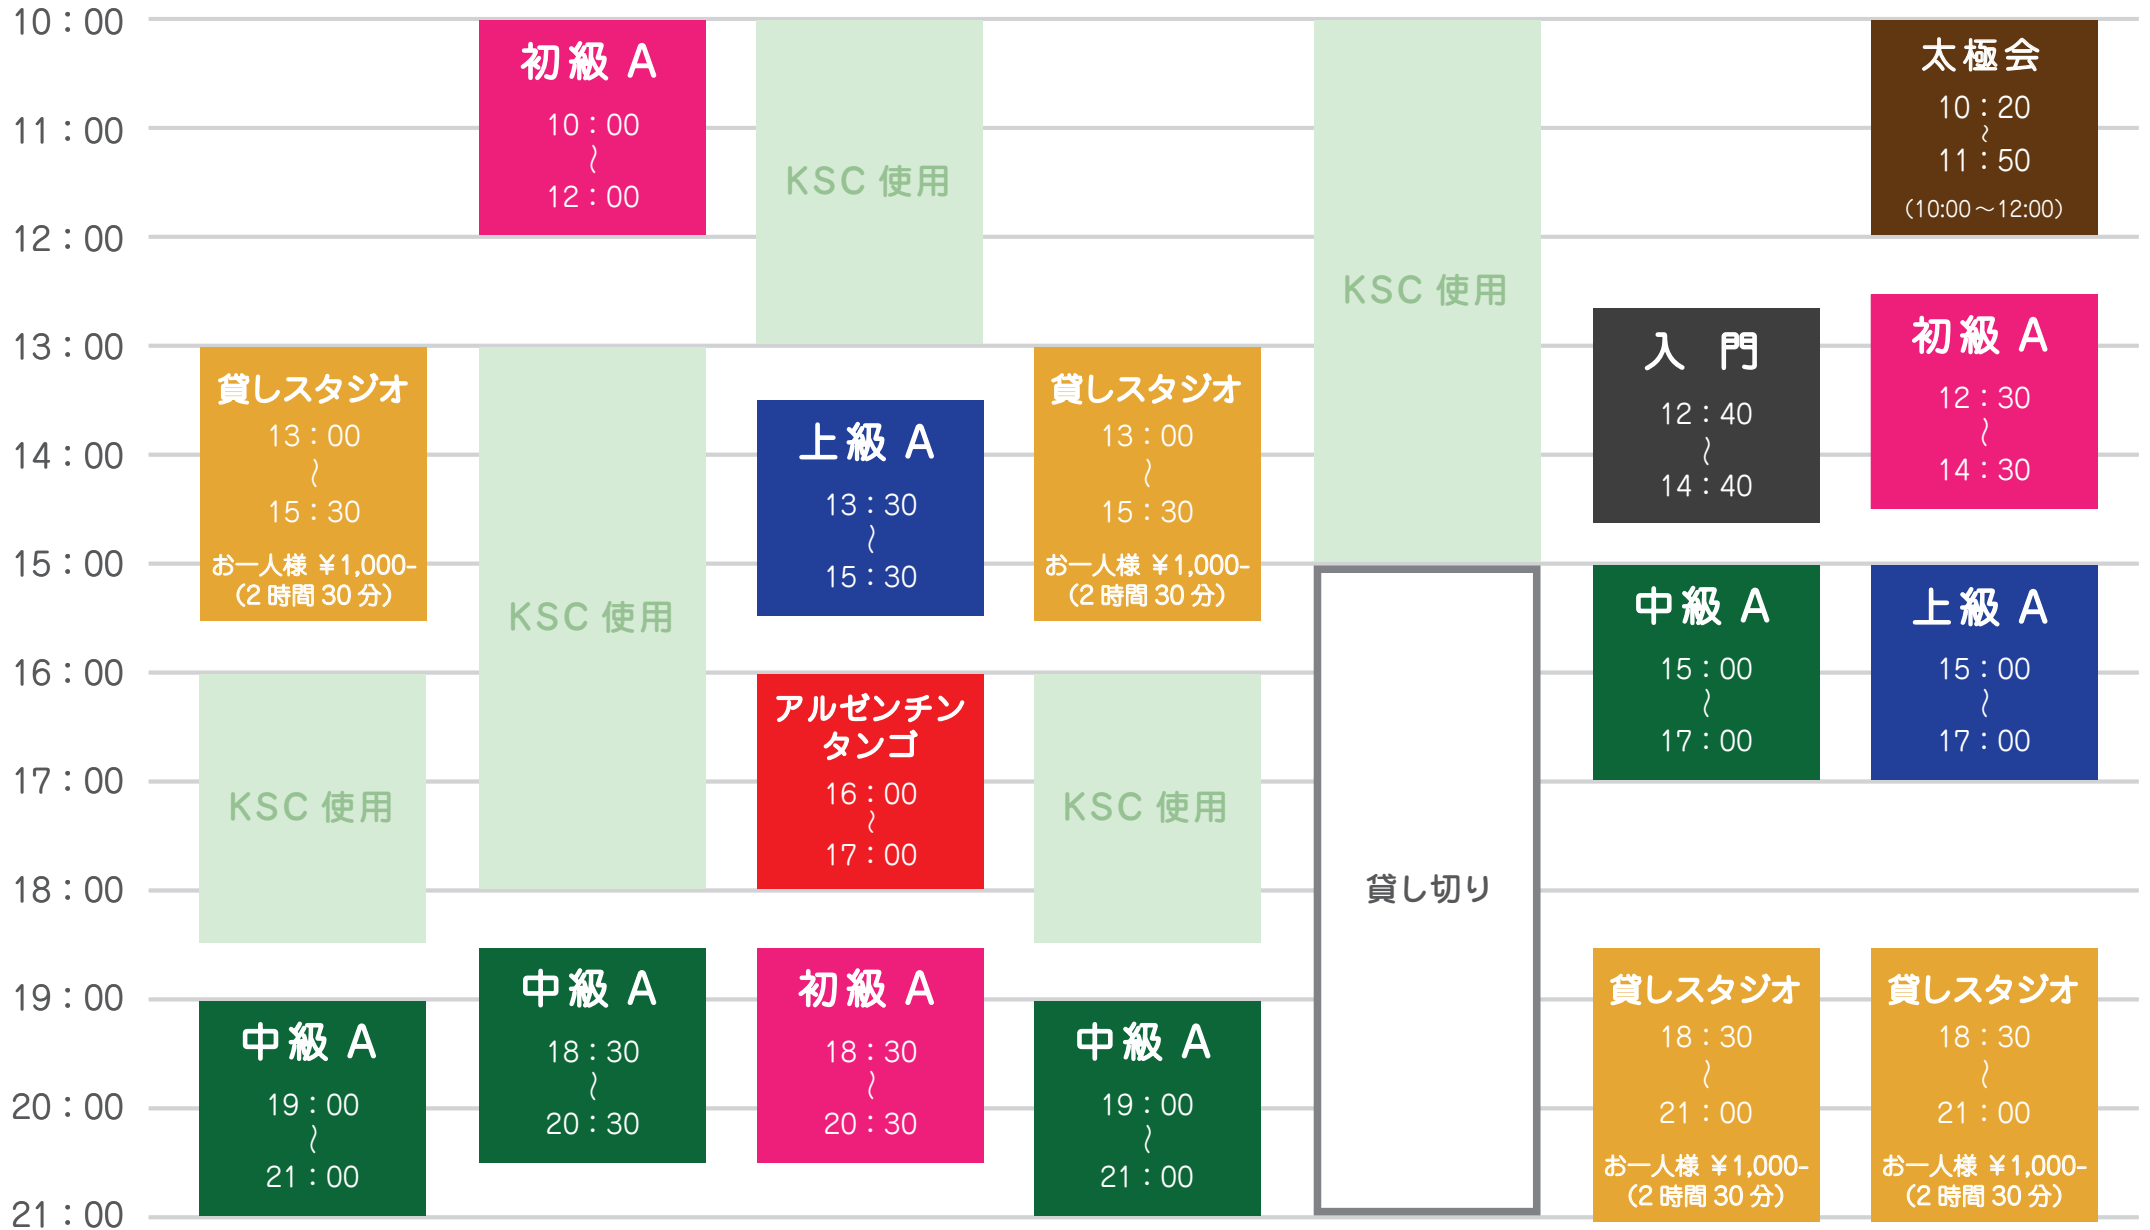

月 火 水 木 金 土 日

※ 通常は、各月4回ですが、1月(お正月)、5月(GW)、8月(お盆)は、各月3回となります。